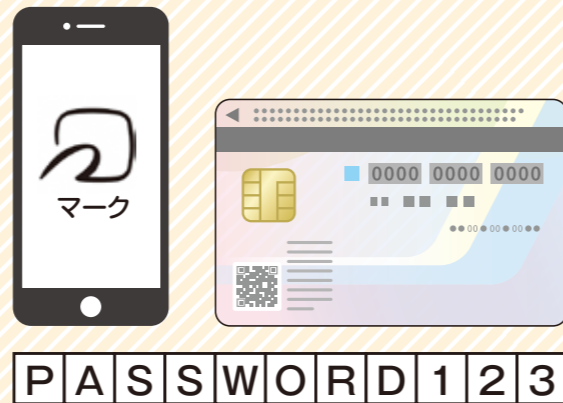

ミライon
図書館アプリ

マイナンバーカード による利用登録

※すでに利用カードをお持ちの方は登録手順②から「ミライon図書館アプリ」をインストールし、
お持ちの利用者番号と「マイ図書館」パスワードでアプリをご利用いただけます。

※15歳未満の方、県外在住の方はマイナンバーカードでの利用登録はできません。カウンターにて
登録をお願いします。

登録手順① 用意するもの

- ✓スマートフォン
マイナンバーカードの読み取りに対応した
もの (NFC対応)
- ✓マイナンバーカード
- ✓署名用電子証明書のパスワード
マイナンバーカード交付時に設定した
6~16桁のパスワード

登録手順② インストール方法

iPhoneの場合
App Storeで
図書館アプリをインストール

Androidの場合
Google Playで
図書館アプリをインストール

※マイナンバーカードによる利用登録をする
場合のみ必要。(Androidのみ) → JPKI
利用者ソフト

登録手順③ 利用登録までの流れ

ミライon図書館をもっと身近に!

電子書籍サービス & ミライon図書館 アプリ

利用登録も
利用カードも
スマホで!