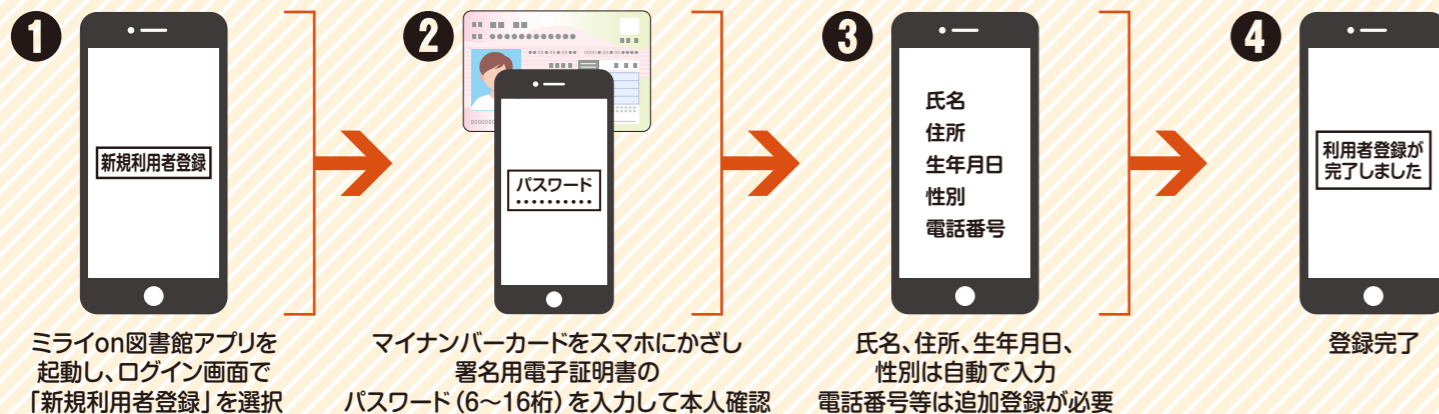

ミライon
図書館アプリ

マイナンバーカード による利用登録

※すでに利用カードをお持ちの方は登録手順②から「ミライon図書館アプリ」をインストールし、
お持ちの利用者番号と「マイ図書館」パスワードでアプリをご利用いただけます。

※15歳未満の方、県外在住の方はマイナンバーカードでの利用登録はできません。カウンターにて
登録をお願いします。

登録手順① 用意するもの

- ✓スマートフォン
マイナンバーカードの読み取りに対応した
もの (NFC対応)
- ✓マイナンバーカード
- ✓署名用電子証明書のパスワード
マイナンバーカード交付時に設定した
6~16桁のパスワード

登録手順② インストール方法

iPhoneの場合
App Storeで
図書館アプリをインストール

Androidの場合
Google Playで
図書館アプリをインストール

※マイナンバーカードによる利用登録をする
場合のみ必要。(Androidのみ) → JPKI
利用者ソフト

登録手順③ 利用登録までの流れ

ミライon図書館をもっと身近に!

電子書籍サービス & ミライon図書館 アプリ

利用登録も
利用カードも
スマホで!